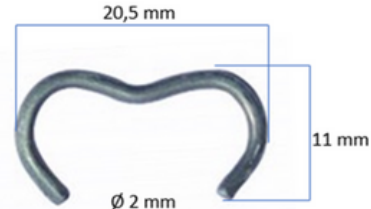

GRAPADORA MASTER GRAF (G-29)

GRAPA ANILLADA

A-16

Ø grapa cerrada: 4 - 7,5 mm

A-18

Ø grapa cerrada: 4 - 7,5 mm

A-20

Ø grapa cerrada: 6,5 - 9 mm

DISPONIBLE EN DIFERENTES ACABADOS

CÓDIGO	ARTÍCULO	CANTIDAD/ EMBALAJE	CANTIDAD/ PALÉ
5001000	GRAPA A-16 GALVA	24 MILLARES	1152 MILLARES
5001012	GRAPA A-16 INOX 316	24 MILLARES	1152 MILLARES
5001003	GRAPA A-16 PLASTIFICADA VERDE	24 MILLARES	1152 MILLARES
5001005	GRAPA A-18 GALVA ENCOLADA	24 MILLARES	1152 MILLARES
5001006	GRAPA A-18 INOX 316	24 MILLARES	1152 MILLARES
5001008	GRAPA A-18 PLASTIFICADA VERDE	24 MILLARES	1152 MILLARES
5001010	GRAPA A-20 GALVA	18 MILLARES	864 MILLARES
5001011	GRAPA A-20 PLASTIFICADA VERDE	18 MILLARES	864 MILLARES
5001014	GRAPA A-20 INOX 316	18 MILLARES	864 MILLARES